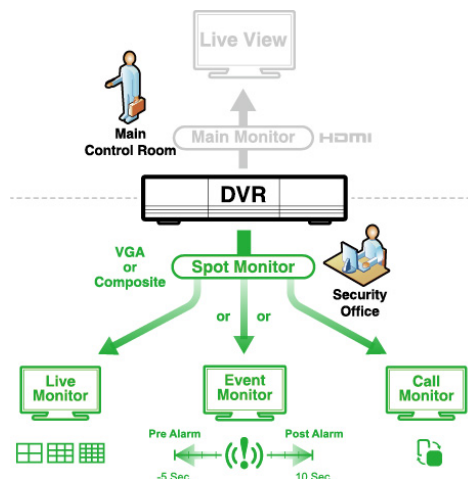

- ❖ 16 路的 IP / TVI / CVI / Analog HD / 960H 訊號輸入，最多支援 12 路 IP 訊號輸入
- ❖ 高達 500 萬像素的顯示和錄製

事件通知 / 預覽

- ❖ 所有事件都列在右側面板上，並帶有相對應的事件符號，以便您快速識別事件類型。最新的一個事件將閃爍以吸引您的注意力。點擊事件，您即可預覽事件畫面。

免費雲端服務- EaZy Networking*

- ❖ EaZy Networking 由 AVTECH 提供的雲端服務，透過簡易的三個步驟，即可將裝置連結到免費的手機監控軟體。
- ❖ 提供“Buddy”功能，可以分享權限給其他人。
- ❖ 裝置登入/登出時發送通知報告。

Push Video & Push Status – 透過

EagleEyes App 傳送事件通知

- ❖ Push Video 當警報系統與錄影主機連接後觸發，可以傳送立即的通知裝有EagleEyes 的行動裝置上。
- ❖ Push Status 當系統發生問題如影像遺失或 HDD 被移除等，可以傳送一個立即的通知到裝有EagleEyes 的行動裝置上。

支援次螢幕

- ❖ 主螢幕利用 HDMI 輸出，可以指定一個次螢幕來顯示即時畫面，跳台畫面或事件畫面。

產品規格

▼ 影像		
影像系統		NTSC / PAL (自動判別)
影像壓縮格式		H.265
影像訊號		IP / TVI / CVI / Analog HD / 960H
影像訊號輸入數		16 頻道 (IP / TVI / CVI / Analog HD / 960H) · 包含最多 12 個 IP 頻道
影像訊號介面	Analog 模式	複合式影像信號 1 Vp-p 75Ω BNC
	IP 模式	乙太網路, 10/100 Base-T
影像輸出	BNC	支援 (支援 Spot Monitor)
	VGA	支援 (支援 Spot Monitor)
	HDMI	支援 (4K2K 顯示)
影像解析度	Analog 模式	5MP / 5MLITE / 4MP / 4MLITE / FHD (1080P) / HD / 960H / Frame / CIF
	IP 模式	2592 x 1944 / 2048 x 1536 / 1920 x 1080 / 1280 x 720 / 720 x 480 / 352 x 240
▼ 錄影 & 備份		
最大錄影規格	Analog 模式	最大到 96 IPS @ 5MP 最大到 128 IPS @ 4MP 最大到 240 IPS @ FHD (1080P)
	IP 模式 (12 頻道)	最大到 180 IPS @ 2592 x 1944 (5MP) 最大到 280 IPS @ 2048 x 1536 (3MP) 最大到 360 IPS @ 1920 x 1080
錄影模式		手動 / 定時/ 動作觸發/ 遙控
回放頻道		16 頻道
快速搜尋		時間/動作/動作觸發搜索模式
回放裝置		USB 2.0 drive / Network
Regular Backup		支援
▼ 聲音		
聲音輸入		4
聲音輸出		1 (Mono)
▼ 外部 I/O		
RS485		支援
動作觸發輸入		4
動作觸發輸出		1
▼ 一般		
硬碟		內建 2 個 SATA 硬碟插槽 (單顆最大支援 14TB SATA 硬碟) 或 使用 1 個 SATA 硬碟插槽 + 透過 eSATA 介面連結到錄影機的外部磁碟陣列 x 1 是
SATA 介面		
eSATA 介面		可透過 SATA 到 eSATA 連接線進行擴充
影像品質設定		SUPER BEST / BEST / HIGH / NORMAL
USB 滑鼠控制		支援
動作偵測區域		16 x 12 網格 / 頻道
動作偵測靈敏度		3 個可調參數 · 用於精確檢測
事件通知		Push Video / Push Status / FTP / E-Mail
事件彈出和預覽		支援
情境設定		支援
圖片縮放		2 倍數位變焦
PTZ 控制		支援
鍵盤鎖 (密碼保護)		支援
使用者分級		4 個不同等級的使用者
影像遺失偵測		支援
攝影機標題		支援最多 25 個字