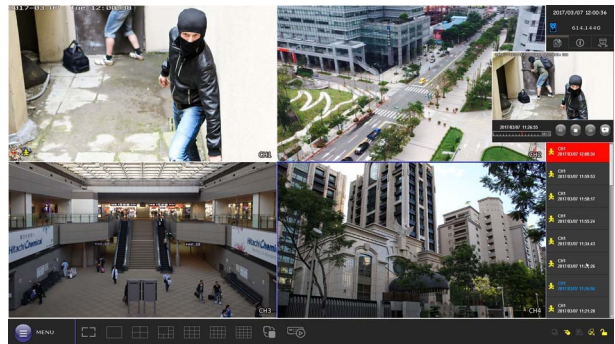

- ❖ 16 路的 IP / TVI / CVI / Analog HD / 960H 訊號輸入，最多支援 12 路 IP 訊號輸入
- ❖ 高達 500 萬像素的顯示和錄製

事件通知 / 預覽

- ❖ 所有事件都列在右側面板上，並帶有相對應的事件符號，以便您快速識別事件類型。最新的一個事件將閃爍以吸引您的注意力。點擊事件，您即可預覽事件畫面。

免費雲端服務- EaZy Networking*

- ❖ EaZy Networking 由 AVTECH 提供的雲端服務，透過簡易的三個步驟，即可將裝置連結到免費的手機監控軟體。
- ❖ 提供“Buddy”功能，可以分享權限給其他人。
- ❖ 裝置登入/登出時發送通知報告。

Push Video & Push Status – 透過

EagleEyes App 傳送事件通知

- ❖ Push Video 當警報系統與錄影主機連接後觸發，可以傳送立即的通知裝有EagleEyes 的行動裝置上。
- ❖ Push Status 當系統發生問題如影像遺失或 HDD 被移除等，可以傳送一個立即的通知到裝有EagleEyes 的行動裝置上。

支援次螢幕

- ❖ 主螢幕利用 HDMI 輸出，可以指定一個次螢幕來顯示即時畫面，跳台畫面或事件畫面。