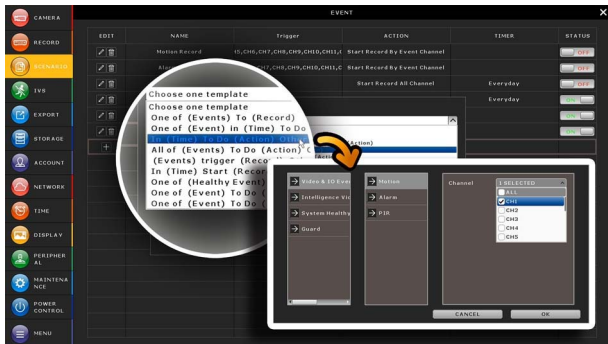

AVZ2017AV

H.265 5百萬 16路 五合一錄影主機

產品特色

H.265 壓縮技術

- ❖ 利用此壓縮技術，可節省記錄容量，與其他壓縮格式的系統相比，可以節省帶寬，提高效率 and 性能。

客製化“情境設定”應用

- ❖ “情境設定”是一項讓您能夠自定義一系列將在指定事件發生後，自動執行特定指令的功能。目前已有各種情境模板供您選擇，可以選擇在特定事件發生後的何時執行特定指令。

五合一影像輸入

- ❖ 16 路的 IP / TVI / CVI / Analog HD / 960H 訊號輸入，最多支援 12 路 IP 訊號輸入
- ❖ 高達 500 萬像素的顯示和錄製

事件通知 / 預覽

- ❖ 所有事件都列在右側面板上，並帶有相對應的事件符號，以便您快速識別事件類型。最新的一個事件將閃爍以吸引您的注意力。點擊事件，您即可預覽事件畫面。

免費雲端服務- EaZy Networking*

- ❖ EaZy Networking 由 AVTECH 提供的雲端服務，透過簡易的三個步驟，即可將裝置連結到免費的手機監控軟體。
- ❖ 提供“Buddy”功能，可以分享權限給其他人。
- ❖ 裝置登入/登出時發送通知報告。

Push Video & Push Status – 透過

EagleEyes App 傳送事件通知

- ❖ Push Video 當警報系統與錄影主機連接後觸發，可以傳送立即的通知裝有EagleEyes 的行動裝置上。
- ❖ Push Status 當系統發生問題如影像遺失或 HDD 被移除等，可以傳送一個立即的通知到裝有EagleEyes 的行動裝置上。

支援次螢幕

- ❖ 主螢幕利用 HDMI 輸出，可以指定一個次螢幕來顯示即時畫面，跳台畫面或事件畫面。